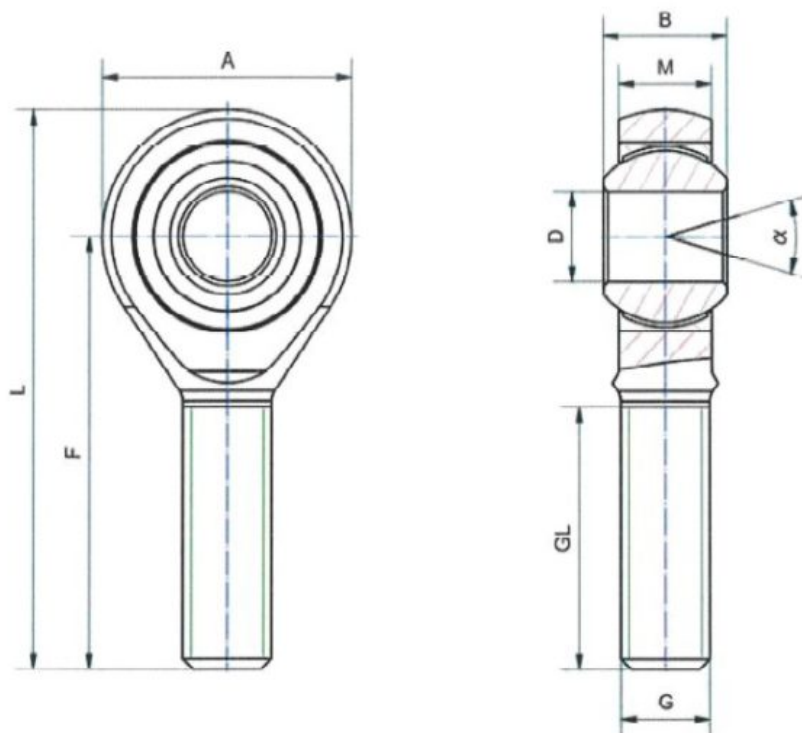

Varenummer: 03802016C
Beskrivelse: Fluro ledhoved
GKAW 16 ICR

Mål

A = 42
B = 21
F = 66
G = M16
GL = 37
L = 87
M = 15
O = 19.3